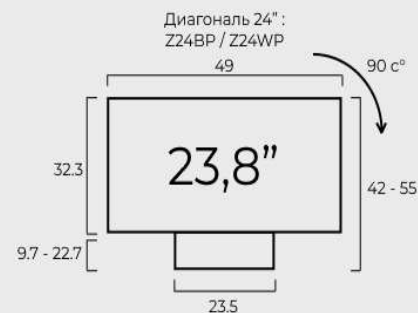

Разъемы*:

- USB 3.0 - 4 шт.
- LAN 1Gbit
- HDMI 2.0 - 2 шт.
- Кардридер SD/MMC/MS*
- COM-порт (RS-232) или VGA*
- Аудиовыходы на наушники и микрофоны

Особенности:

- Крепление VESA 100×100
- FHD (1920×1080)
- Динамики 2×5W
- WiFi/Bluetooth
- Регулировки PIVOT

Гарантия на готовое изделие: 36 месяцев

*Может отличаться в зависимости от используемой платформы