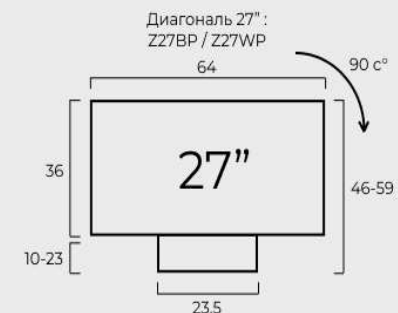

Разъемы*:

- USB 3.0 - 4 шт.
- LAN 1Gbit
- HDMI 2.0 - 2 шт.
- Кардридер SD/MMC/MS*
- COM-порт (RS-232) или VGA*
- Аудиовыходы на наушники и микрофоны

Особенности:

- Крепление VESA 100×100
- FHD (1920×1080)
- Динамики 2×5W
- WiFi/Bluetooth
- Регулировки PIVOT

Гарантия на готовое изделие: 36 месяцев

*Может отличаться в зависимости от используемой платформы