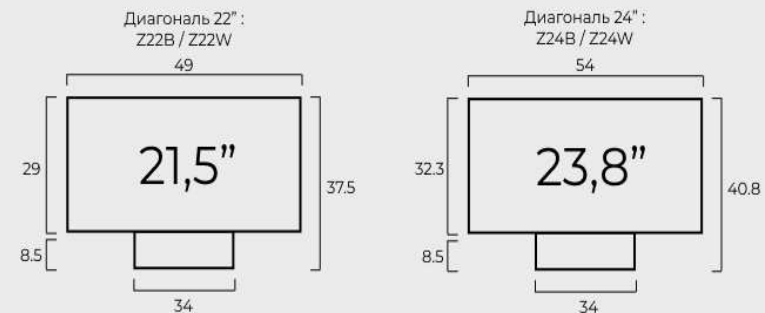

ПОПУЛЯРНЫЕ

МОДЕЛИ

МОНОБЛОКОВ

СЕРИЯ Z

W

B

Моноблок Тесла. Рациональный комфорт

Разъемы*: