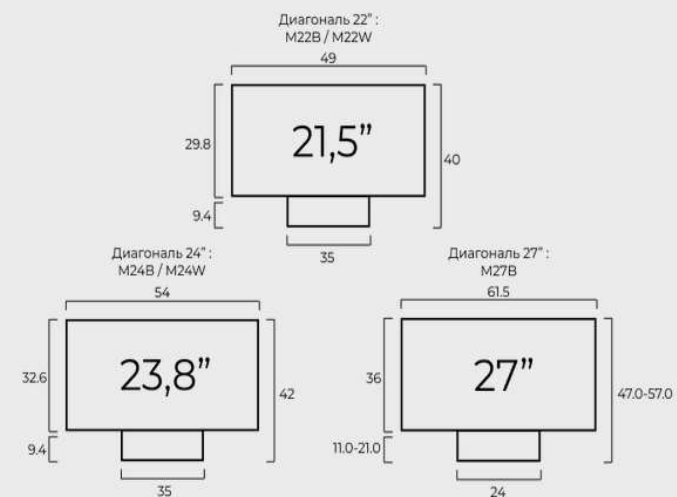

Моноблок Тесла. Рациональный комфорт

Разъемы*:

- USB 2.0/3.0 - 4-6 шт.
- LAN 1Gbit
- HDMI 2.0 - 2 шт.
- Кардридер SD/MMC/MS* +
- Возможность установки DVD-RW привода
- COM-порт (RS-232) или VGA*
- Аудиовыходы на наушники и микрофоны

Особенности:

- Крепление VESA 100×100
- FHD (1920×1080)
- Динамики 2×5W
- WiFi/Bluetooth
- Выдвижная камера с микрофоном
- Встроенный блок питания

Гарантия на готовое изделие: 36 месяцев

*Может отличаться в зависимости от используемой платформы