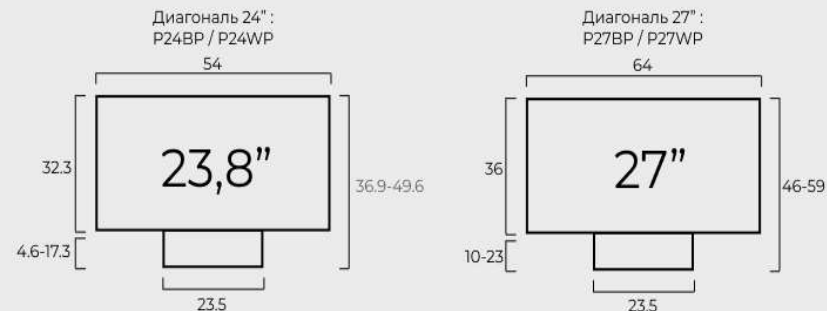

Моноблок Tesla. Рациональный комфорт