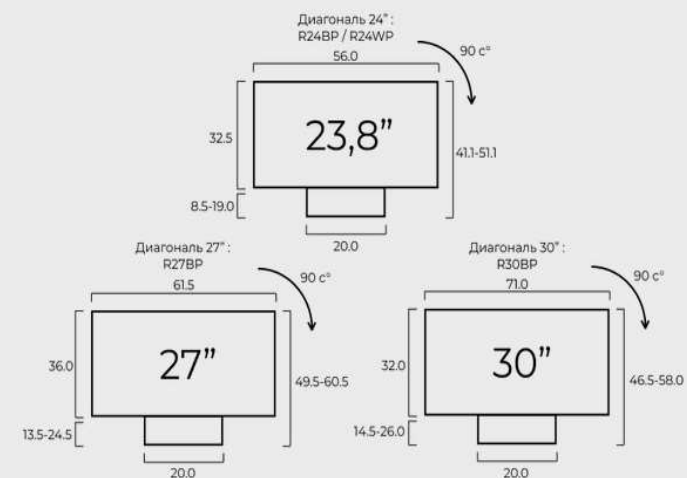

Моноблок Tesla. Рациональный комфорт

В

Разъемы*:

- USB 2.0/3.0 - 4-6 шт.
- LAN 1Gbit
- HDMI 2.0 - 2 шт.
- Кардридер SD/MMC/MS* + Возможность установки DVD-RW привода
- COM-порт (RS-232) или VGA*
- Аудиовыходы на наушники и микрофоны

Особенности:

- Крепление VESA 100×100
- FHD / 2K / 4K
- Динамики 2×5W
- WiFi/Bluetooth
- Выдвижная камера с микрофоном
- Встроенный блок питания

Гарантия на готовое изделие: 36 месяцев

*Может отличаться в зависимости от используемой платформы