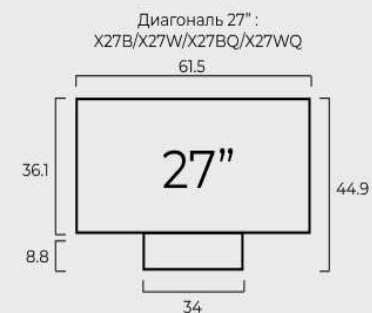

Моноблок Тесла. Рациональный комфорт